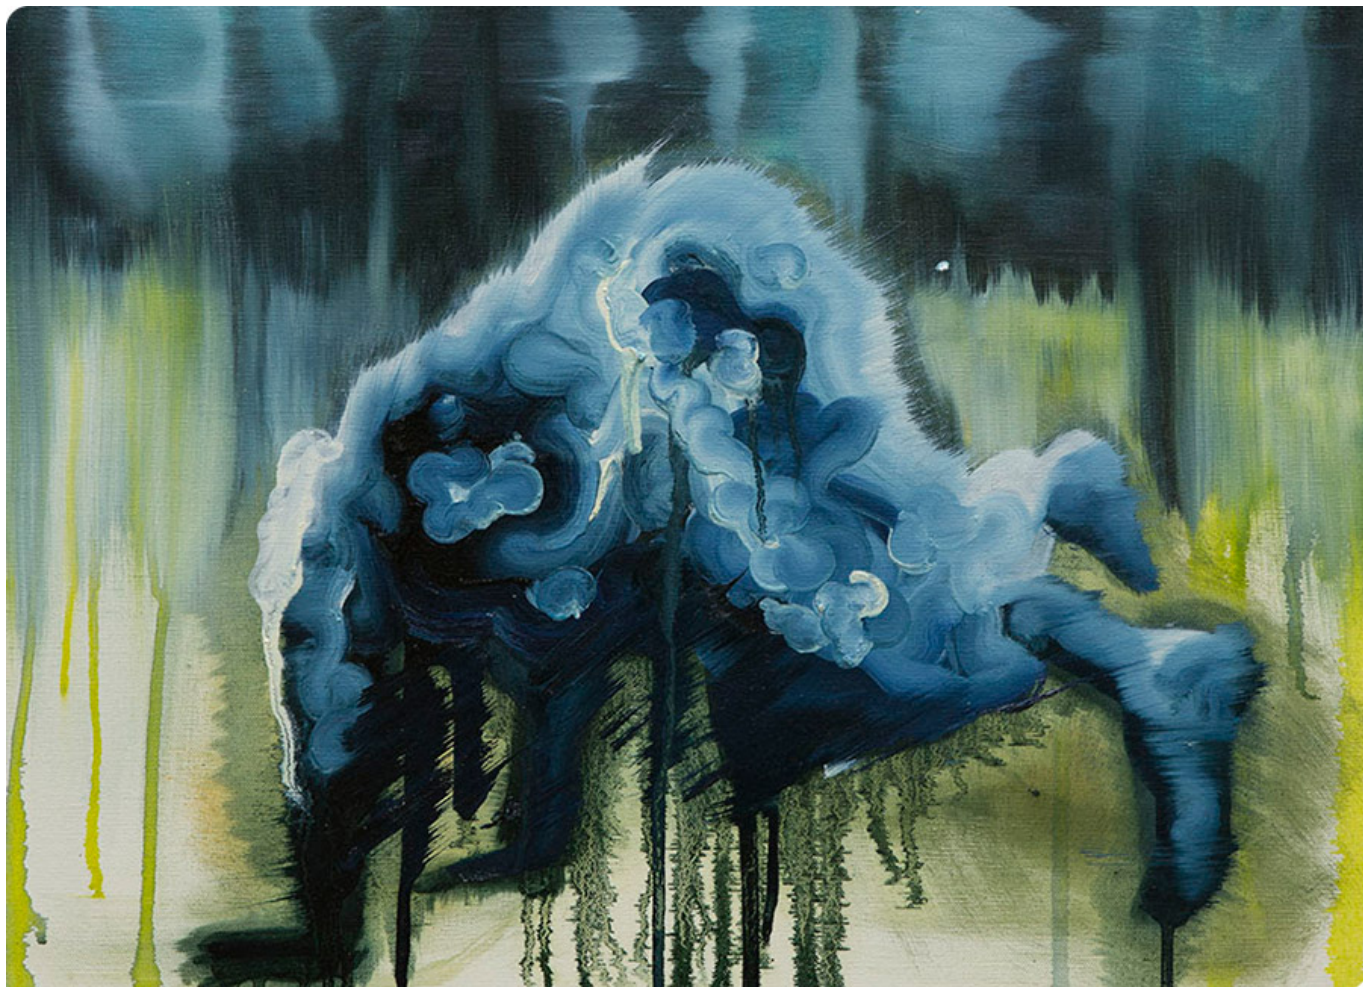

# ( )

2017. 04. 01. - 04. 29.) , (real) .

< > 2017 <, > < (2012) ' <run>(2014) '( < >(2013) < >(2014) 1

2017 <, > < (2012) ' <run>(2014) '( < >(2013) < >(2014) 1

2017 <, > < (2012) ' <run>(2014) '( < >(2013) < >(2014) 1

(run, 45.5x53cm, oil on canvas, 2014)

(run, 91x117cm, oil on canvas, 2014)

(workroom, 117x182, oil on canvas, 2013)

(room of silence, 163x390cm, oil on canvas, 2014)

- 
- [1] <workroom> 1999 年 制作 的 油 画 作 品， 其 中 包含 了 对 于 人 类 存 在 和 死 亡 的 深 刻 思 考。 这 幅 作 品 展 示 了 一 个 充 满 了 焦 灼 和 痛 苦 的 世 界， 其 中 人 物 们 正 在 经 历 着 一 场 灾 难。 这 幅 作 品 展 示 了 一 个 充 满 了 焦 灼 和 痛 苦 的 世 界， 其 中 人 物 们 正 在 经 历 着 一 场 灾 难。 这 幅 作 品 展 示 了 一 个 充 满 了 焦 灼 和 痛 苦 的 世 界， 其 中 人 物 们 正 在 经 历 着 一 场 灾 难。
  - [2] workroom, room of silence, HOW TO READ 文章, 艺术评论, 2007, 89-91