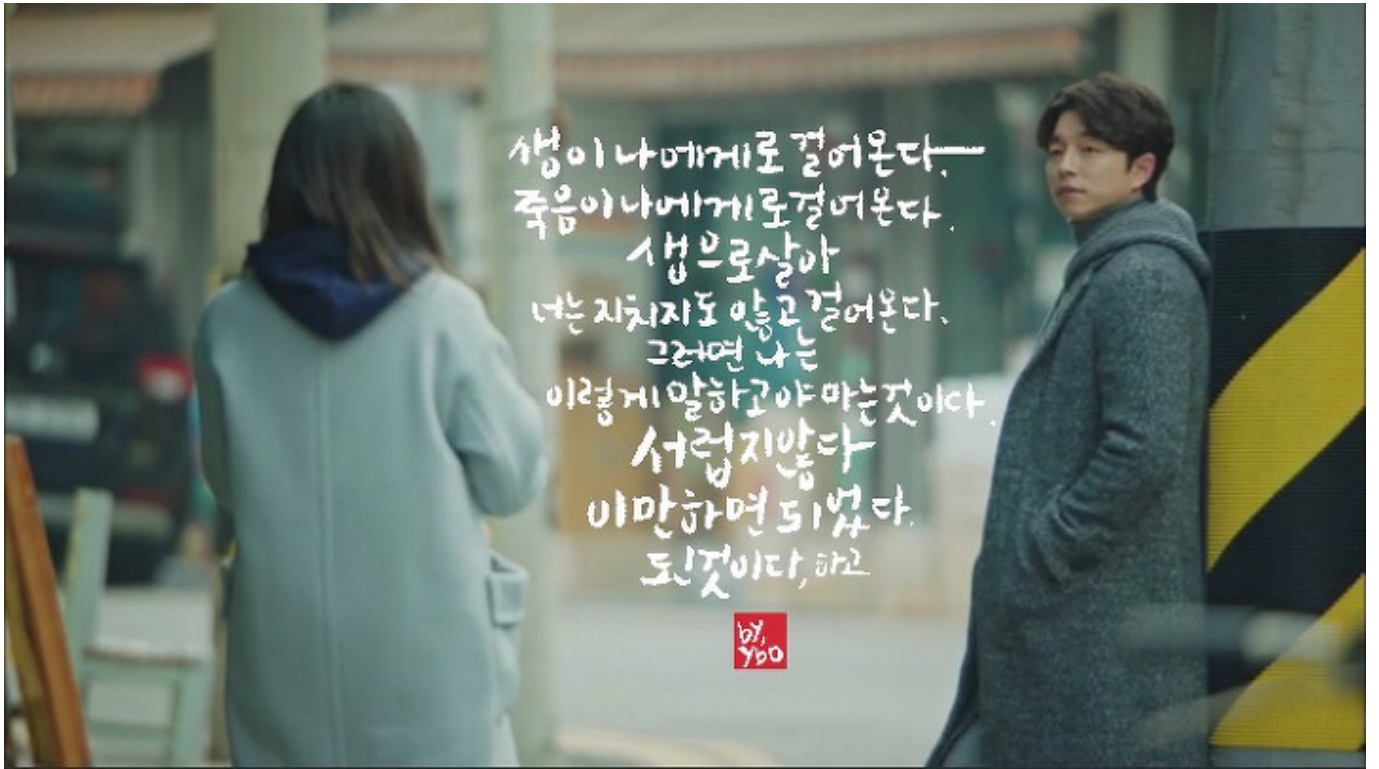

이 드라마는 시청률 20%를 기록하며 큰 성공을 거두었다. 드라마가 성공한 이유는 무엇일까? 시청자들이 이 드라마를 좋아한 이유는 무엇일까? “이 드라마는 시청률 20%를 기록하며 큰 성공을 거두었다.” 시청자들이 이 드라마를 좋아한 이유는 무엇일까?

이 드라마는 시청률 20%를 기록하며 큰 성공을 거두었다. 드라마가 성공한 이유는 무엇일까? 시청자들이 이 드라마를 좋아한 이유는 무엇일까? “이 드라마는 시청률 20%를 기록하며 큰 성공을 거두었다.” 시청자들이 이 드라마를 좋아한 이유는 무엇일까? [1-10회 시청률 20% 기록하며 큰 성공을 거두었다. - 이 드라마는 시청률 20%를 기록하며 큰 성공을 거두었다. (2020. 1. 22.)](#)