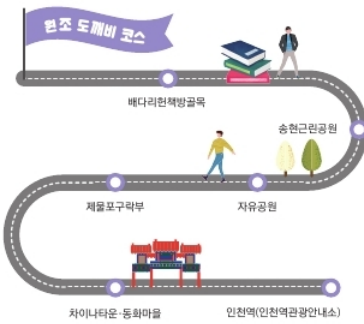

【○○○○ ○○】 ○○ ○○○, ○○ ○○ ○○○,  
○○ ○○○○. ○○○

# 인천도개비여행 3가지 코스

"너와 함께하는 여행 모두 준비했다"

# 드라마 <도개비> 인천지역 촬영지

- 원도심**
  - 배다리현책방골목**: 도개비가 독서하던 현책방 (한미서점 · 아펠서점)
  - 송현근린공원**: 은혁을 데리러가는 저승사자와 이를 막는 도개비가 있던 공원
- 자유공원**: 공원 휴지통 물을 끄다가 도개비를 소환한 은혁
- 제물포구락부**: 도개비와 저승사자가 김의 효용가치를 깨닫는 장면
- 청라**
  - 수도권매립지 (메타세콰이어길)**: 도개비와 저승사자가 납치된 은혁을 구하기 위해 지나간 도로
  - 청라호수공원**: 도개비가 은혁에게 김에 대한 비밀을 밝힌 공원
- 송도**
  - NEAT 타워 (동북아트레이드타워)**: 도개비가 은탁 엄마의 소원을 들어준 장소
  - 경원재 (송도한옥마을)**: 도개비와 은탁이 다정한 시간을 보내는 장소