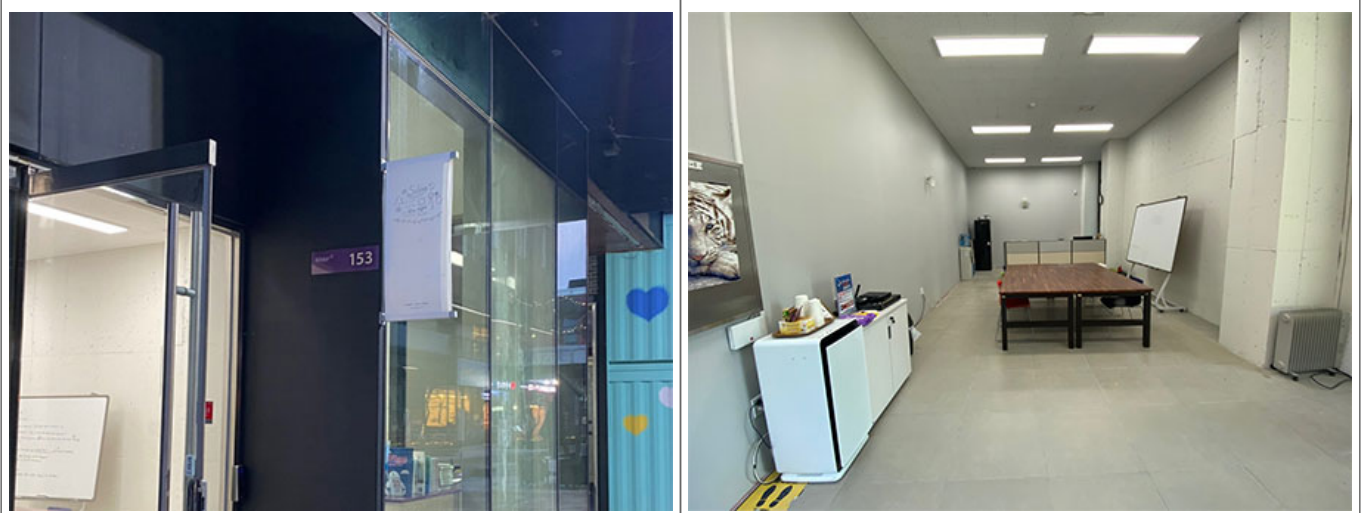

이 공간은 REPLAY(공간)이 2020년 RE(공간), PLAY(공간) 공간으로
변환되었습니다. REPLAY 공간 2020년 RE, PLAY공간 2021년 공간으로
변환되었습니다. 'PLAY-ING' 2020년 공간으로
변환되었습니다.

2022, 공간(공간) 공간 (공간 : 공간)

이/공간 공간(공간, JUNG WOO JIN)

공간(공간) 공간(공간) '공간(공간)' 공간 <공간(공간)> 공간 공간, 공간 공간
2020년 공간(공간) 공간(공간) 공간(공간).