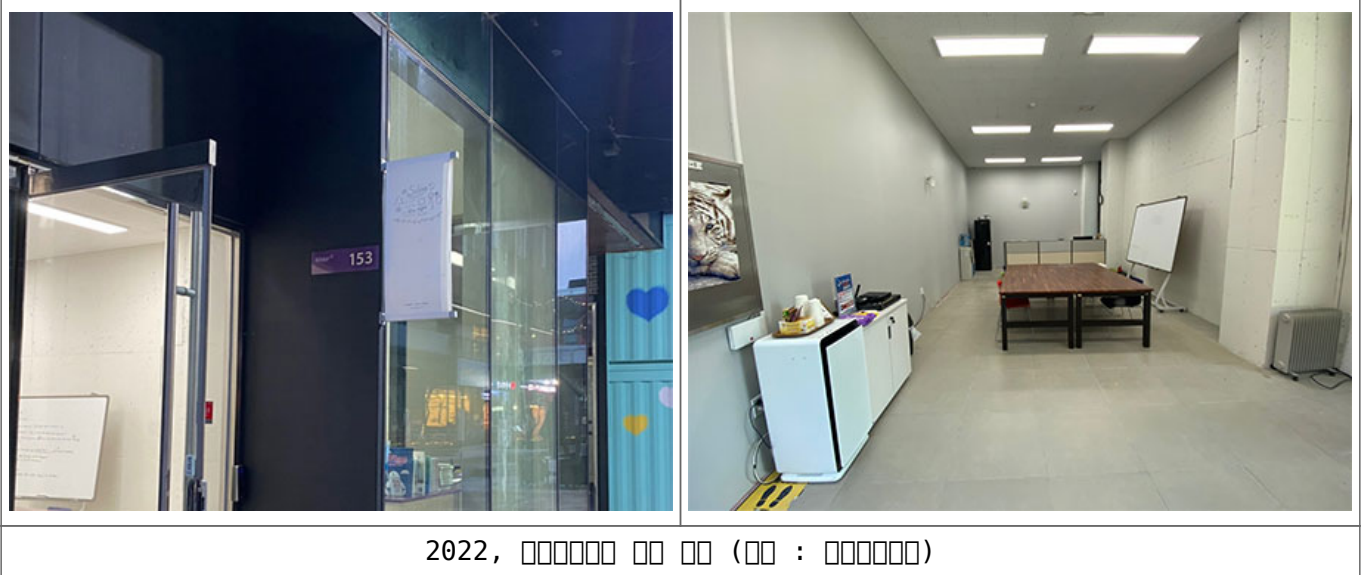

이 공간은 REPLAY(공간)이 2020년 RE(공간), PLAY(공간) 공간으로
변환되었습니다. REPLAY 공간 2020년 RE, PLAY공간 2021년 공간으로
변환되었습니다. 'PLAY-ING' 2020년 공간으로
변환되었습니다.

이/공간 (공간, JUNG WOO JIN)

공간(공간) 공간(공간) '공간(공간)' 공간 <공간(공간)> 공간(공간) 공간(공간), 공간(공간)
2020년 공간(공간) 공간(공간) 공간(공간) 공간(공간).