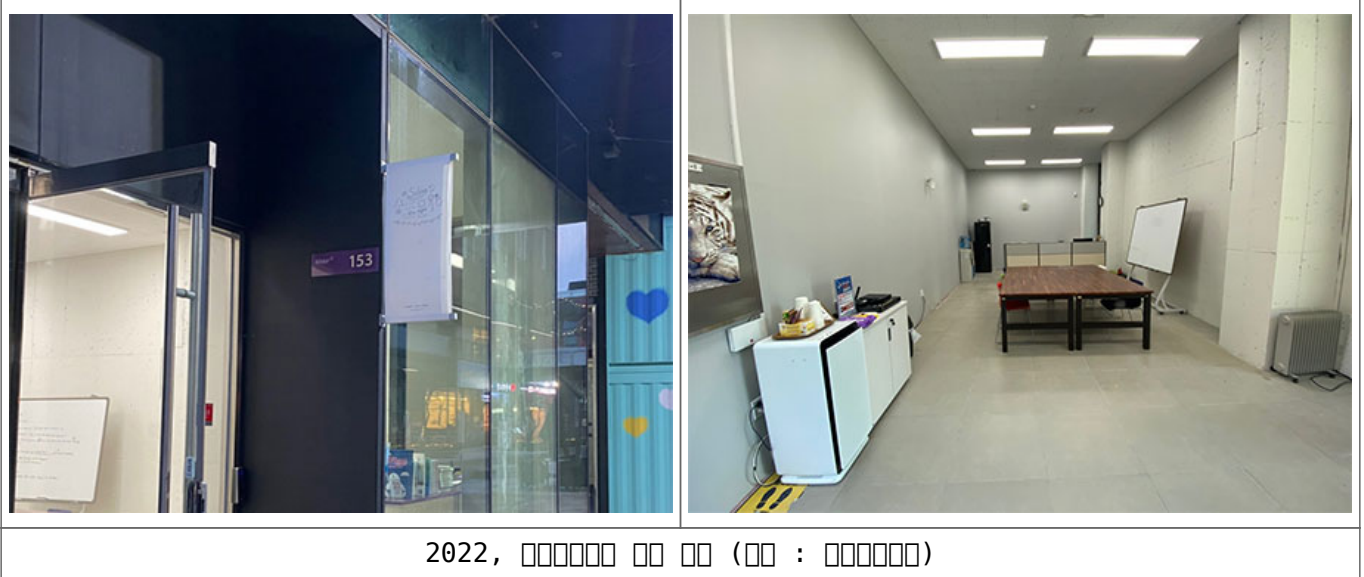

이 공간은 REPLAY(공간)이 2020년 RE(공간), PLAY(공간) 공간으로  
 운영되었습니다. REPLAY 공간 2020년 RE, PLAY공간 2021년 공간으로  
 운영되면서 'PLAY-ING' 공간으로 운영되었습니다.

2022, 공간(공간) 공간 (공간 : 공간)

이/공간 (공간, JUNG WOO JIN)

공간(공간) 공간(공간) '공간(공간)' 공간 <공간(공간)> 공간(공간) 공간(공간), 공간(공간)  
 2020년 공간(공간) 공간(공간) 공간(공간) 공간(공간).