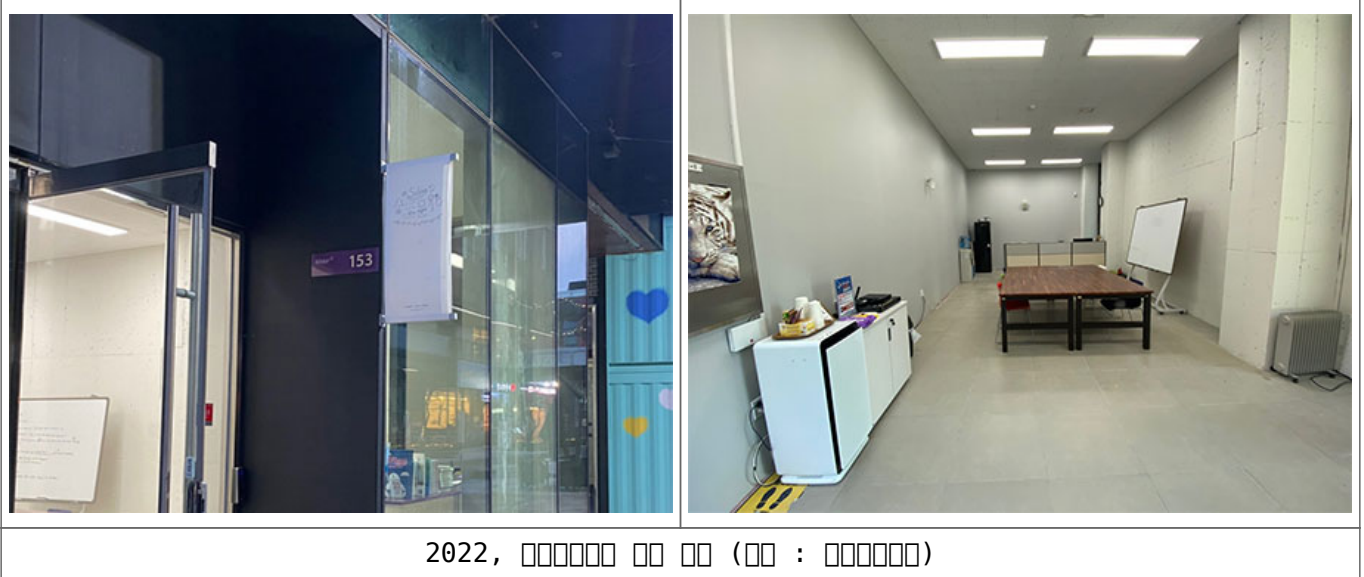

이 공간은 REPLAY(공간)이 2020년 RE(공간), PLAY(공간) 공간으로
운영되었습니다. REPLAY 공간 2020년 RE, PLAY공간 2021년 공간으로
운영되면서 'PLAY-ING' 공간으로 운영되었습니다.

2022, 공간(공간) 공간 (공간 : 공간)