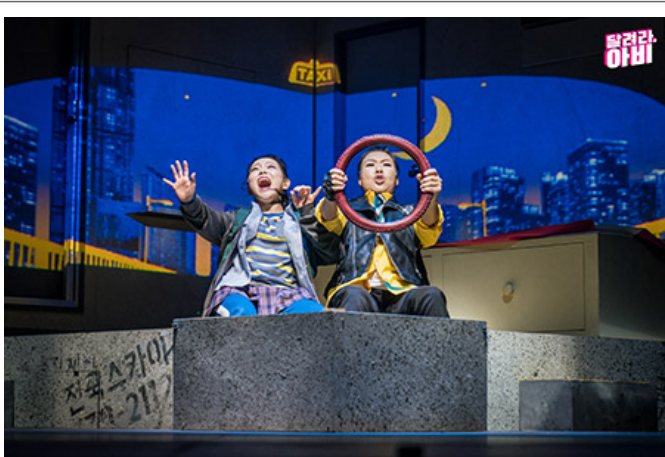

2022년 2월 28일, 목요일

안녕하세요, 2022년 2월 28일

안녕하세요 (안녕하세요, Jeon Eun ju)

안녕하세요 2022년

안녕하세요 2022년 2월 28일 목요일입니다. 56년째 한국 문화의 전당으로서 서울 문화의 중심지로 자리매김하고 있는 KTX 서울역사문화센터입니다. 2018년 건축을 통해 문화의 중심지로 자리매김하고 있는 KTX 서울역사문화센터는 FGI 건축을 통해 한국 문화의 중심지로 자리매김하고 있습니다. 2017년 12월 18일에 개관한 이후 2021년 7월 7일까지 운영되었습니다. 2022년 2월 28일 목요일, 2022년 2월 28일 목요일입니다.

2022년 2월 28일

안녕하세요! 2022년 2월 28일 목요일입니다. KTX 서울역사문화센터는 문화의 중심지로 자리매김하고 있는 KTX 서울역사문화센터입니다. 2018년 건축을 통해 문화의 중심지로 자리매김하고 있는 KTX 서울역사문화센터는 FGI 건축을 통해 한국 문화의 중심지로 자리매김하고 있습니다. 2017년 12월 18일에 개관한 이후 2021년 7월 7일까지 운영되었습니다. 2022년 2월 28일 목요일, 2022년 2월 28일 목요일입니다.

안녕하세요! 486년(1853년)에 개관한 60년째 한국 문화의 전당으로서 서울 문화의 중심지로 자리매김하고 있는 KTX 서울역사문화센터입니다. 2018년 건축을 통해 문화의 중심지로 자리매김하고 있는 KTX 서울역사문화센터는 FGI 건축을 통해 한국 문화의 중심지로 자리매김하고 있습니다. 2017년 12월 18일에 개관한 이후 2021년 7월 7일까지 운영되었습니다. 2022년 2월 28일 목요일, 2022년 2월 28일 목요일입니다.

콘서트홀 (주소: 서울특별시)

공연장 (주소: 서울특별시)

본 공연은 서울특별시 문화재단의 지원을 받아 진행되는 공연입니다. 공연 수익금 일부는 문화예술인 지원에 사용됩니다. 공연 관람료는 10,000원, 15,000원, 20,000원 등 다양하게 책정되어 있습니다. 공연 관람객은 공연 당일 입장권을 소지하셔야 합니다.

2022년 서울특별시 문화재단은 'Ars-nova' 공연을 개최합니다. 'Ars-nova'는 14세기부터 16세기까지의 르네상스 시대를 주제로, 'Ars-nova'의 공연입니다. 공연은 서울특별시 문화재단의 지원을 받아 진행되는 공연입니다. 공연 관람료는 <서울특별시 문화재단>의 홈페이지를 통해, 9월 1일부터 10월 31일까지 공연 관람객을 모집합니다.