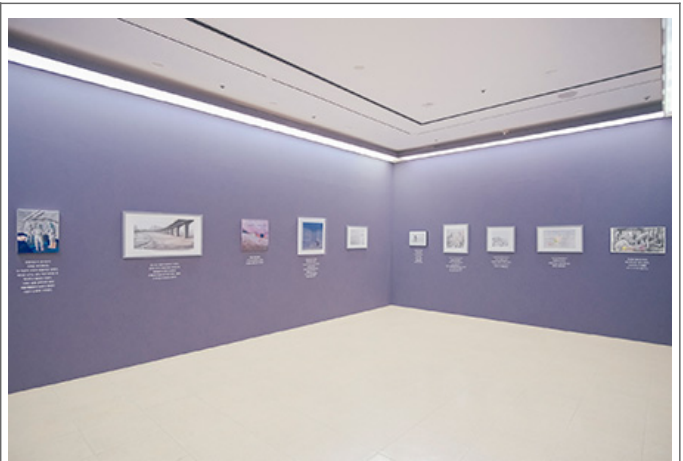

2021년 7월 28일부터 8월 10일까지 2021년 7월 28일부터 8월 10일까지

2021년 7월 28일부터 8월 10일까지: 2021년 7월 28일부터 8월 10일까지

2021(7월 28일)

2021년 7월 28일부터 8월 10일까지 ‘2021년 7월 28일부터 8월 10일까지’의 2021년 7월 28일부터 8월 10일까지. 이 2021년 7월 28일부터 8월 10일까지 “2021년 7월 28일부터 8월 10일까지”의 2021년 7월 28일부터 8월 10일까지. 2021년 7월 28일부터 8월 10일까지 2021(2021. 7.28.~8.10.)의 2021년 7월 28일부터 8월 10일까지. 이 2021년 7월 28일부터 8월 10일까지 2021(2021년 10)의 2021년 7월 28일부터 8월 10일까지 2021년 7월 28일부터 8월 10일까지, 2021년 7월 28일부터 8월 10일까지 2021년 7월 28일부터 8월 10일까지, 2021년 7월 28일부터 8월 10일까지 TV, 2021년 7월 28일부터 8월 10일까지. 이 2021년 7월 28일부터 8월 10일까지 2021년 7월 28일부터 8월 10일까지, 2021년 7월 28일부터 8월 10일까지, 2021년 7월 28일부터 8월 10일까지, 2021년 7월 28일부터 8월 10일까지 2021년 7월 28일부터 8월 10일까지, 2021년 7월 28일부터 8월 10일까지 2021년 7월 28일부터 8월 10일까지.

2021년 7월 28일부터 8월 10일까지, <2021년 7월 28일부터 8월 10일까지> 2021년 7월 28일부터 8월 10일까지

2021년 7월 28일부터 8월 10일까지 2021년 7월 28일부터 8월 10일까지, 2021년 7월 28일부터 8월 10일까지. 2021년 7월 28일부터 8월 10일까지 2021년 7월 28일부터 8월 10일까지 2021년 7월 28일부터 8월 10일까지 2021년 7월 28일부터 8월 10일까지. 이 2021년 7월 28일부터 8월 10일까지 2021년 7월 28일부터 8월 10일까지 2021년 7월 28일부터 8월 10일까지. 2021년 7월 28일부터 8월 10일까지 2021년 7월 28일부터 8월 10일까지 2021년 7월 28일부터 8월 10일까지. 2021년 7월 28일부터 8월 10일까지 2021년 7월 28일부터 8월 10일까지 2021년 7월 28일부터 8월 10일까지. 2021년 7월 28일부터 8월 10일까지 2021년 7월 28일부터 8월 10일까지. 2021년 7월 28일부터 8월 10일까지 ‘2021년 7월 28일부터 8월 10일까지(With Corona)’ 2021년 7월 28일부터 8월 10일까지, 2021년 7월 28일부터 8월 10일까지 2021년 7월 28일부터 8월 10일까지 2021년 7월 28일부터 8월 10일까지, 2021년 7월 28일부터 8월 10일까지, 2021년 7월 28일부터 8월 10일까지.

* * *

2021년 7월 28일부터 8월 10일까지: 2021년 7월 28일부터 8월 10일까지 2021년 7월 28일부터 8월 10일까지, 2021년 7월 28일부터 8월 10일까지