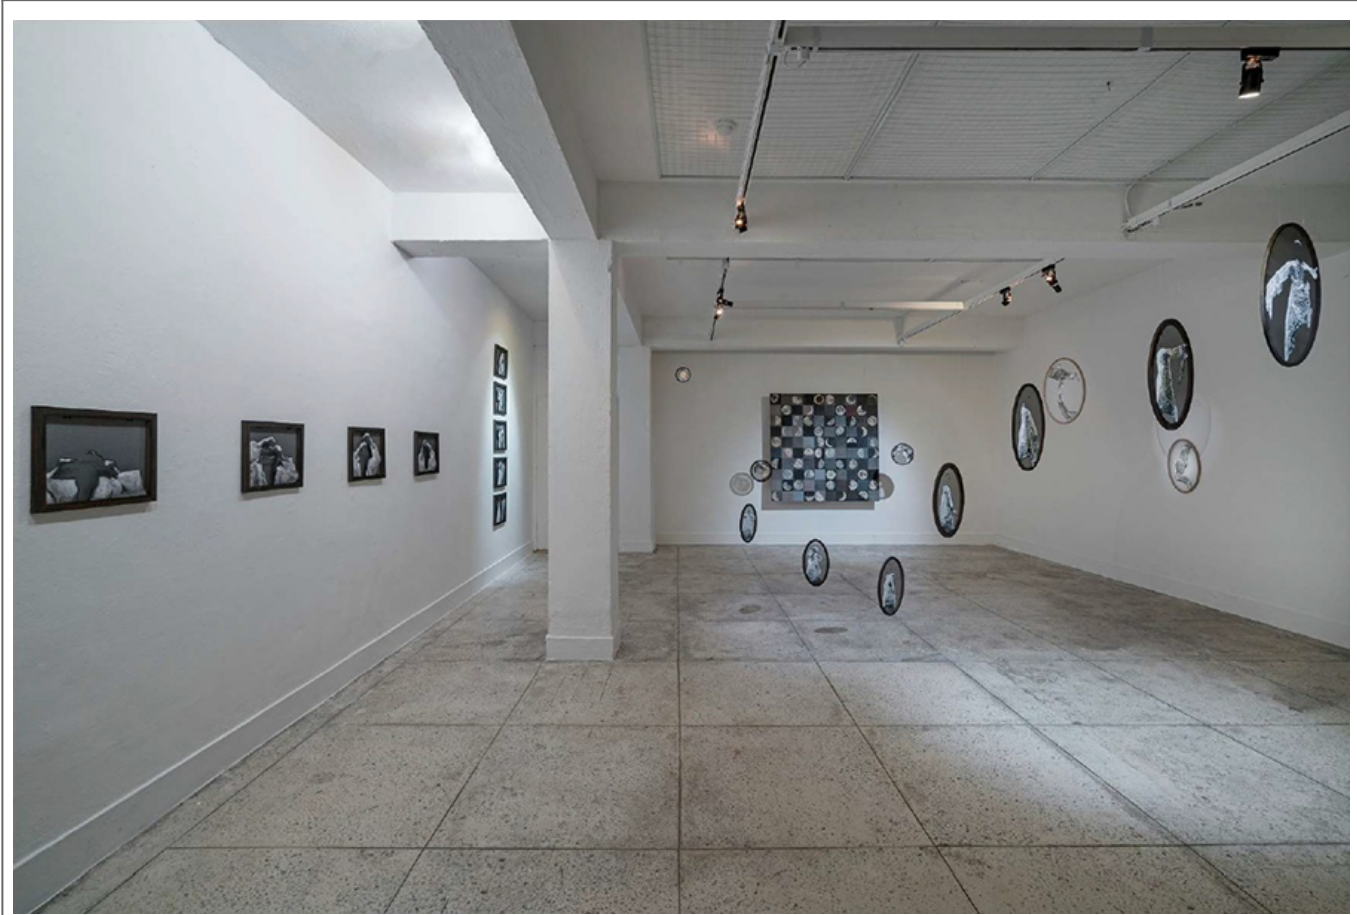

□□□(□□□□ □□□□, 244x185cm, 2009)

Q&A

Q. **이 작품은 어떤 의미를 담고 있는 것인가요?**

A. 이 작품은 **이탈리아의 예술가인 미켈란젤로 부오나로티의 '다비드'를 주제로** **제작된 작품입니다.** **이탈리아의 예술가인 미켈란젤로 부오나로티의 '다비드'를 주제로** **제작된 작품입니다.** **이탈리아의 예술가인 미켈란젤로 부오나로티의 '다비드'를 주제로** **제작된 작품입니다.** **이탈리아의 예술가인 미켈란젤로 부오나로티의 '다비드'를 주제로** **제작된 작품입니다.**