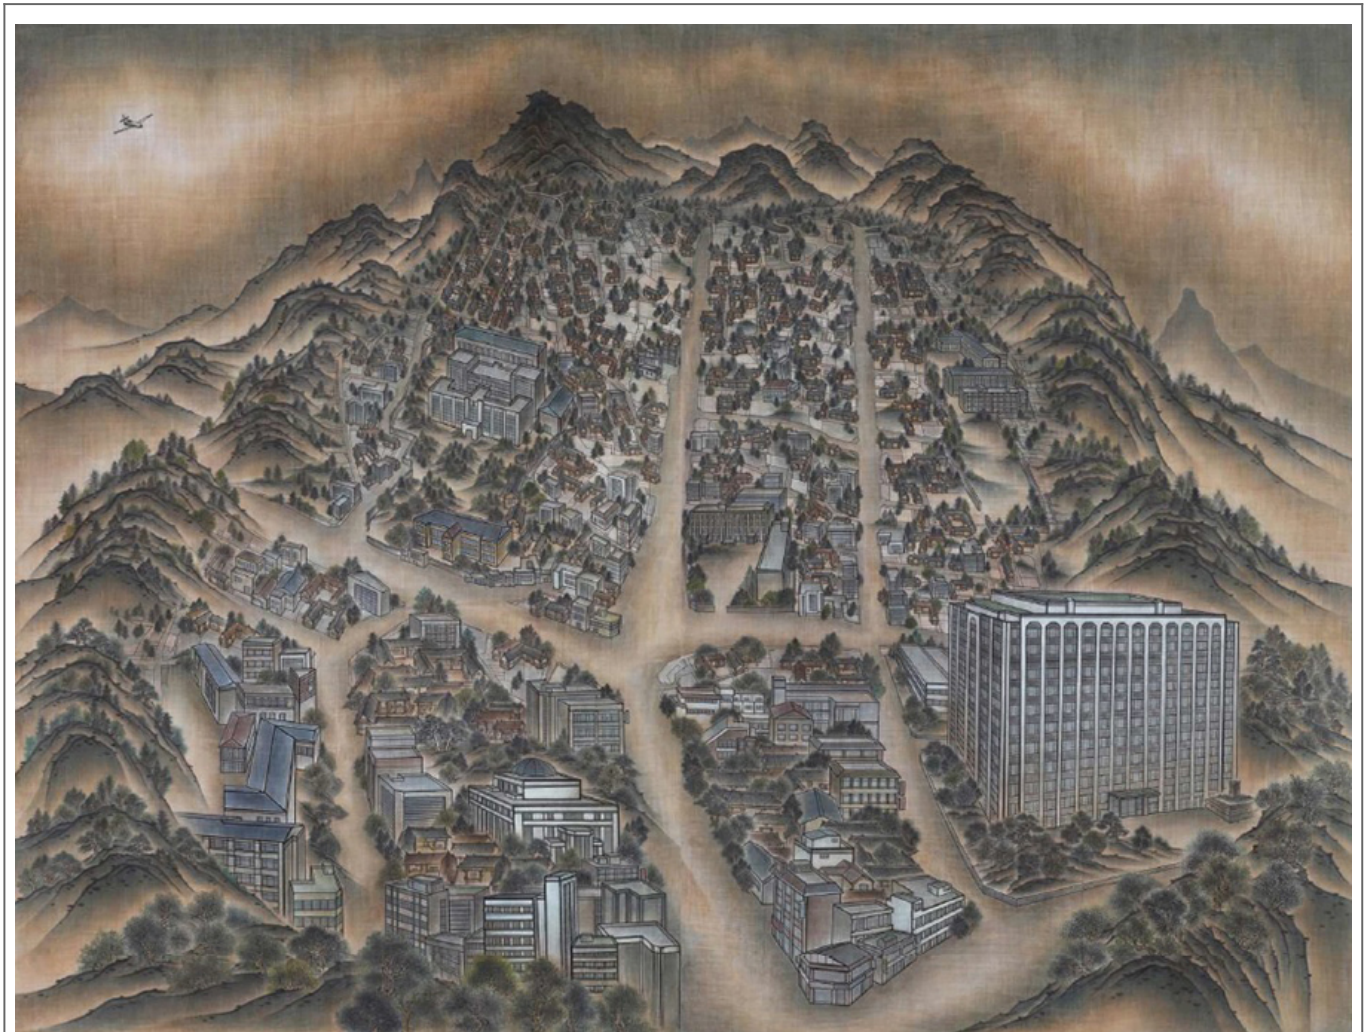

□□□(□□□□ □□□□, 244x185cm, 2009)