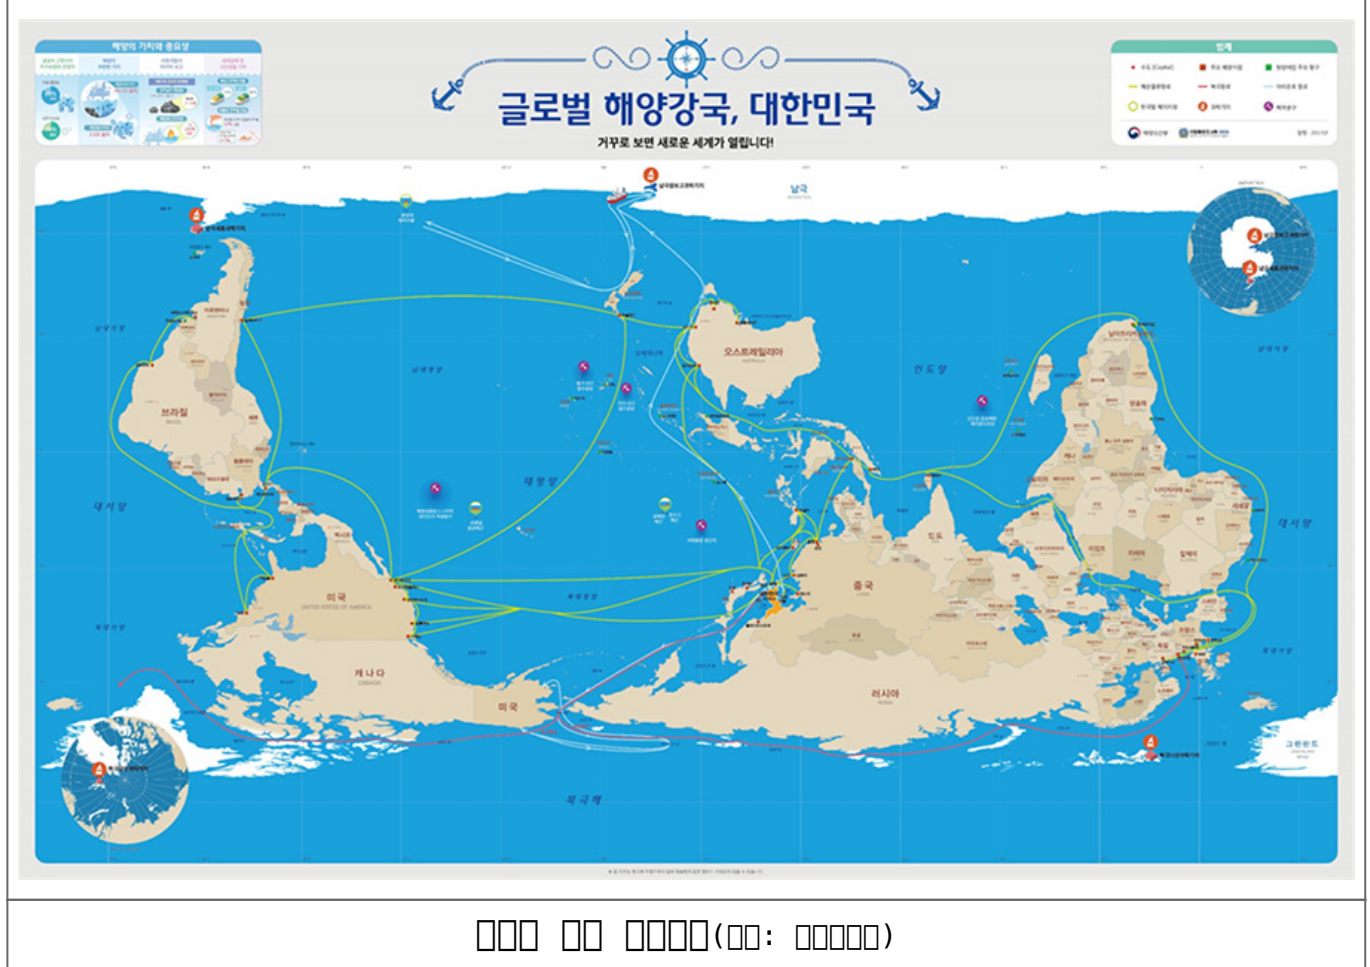

이 기간에 우리 해운업은 21년 만에 처음으로 100만 TEU를 달성할 것으로 예상되며, 이는 전 세계 해운업의 10%에 해당합니다. 또한 우리 해운업은 2020년 10월 18일 처음으로 100만 TEU를 달성했으며, 이는 전 세계 해운업의 10%에 해당합니다. 21년 만에 처음으로 100만 TEU를 달성한 것은, 이는 전 세계 해운업의 10%에 해당하며, 이는 전 세계 해운업의 10%에 해당합니다. 또한 우리 해운업은 2020년 10월 18일 처음으로 100만 TEU를 달성했으며, 이는 전 세계 해운업의 10%에 해당합니다. 21년 만에 처음으로 100만 TEU를 달성한 것은, 이는 전 세계 해운업의 10%에 해당하며, 이는 전 세계 해운업의 10%에 해당합니다.

우리 해운업은 2020년 10월 18일 처음으로 100만 TEU를 달성했으며, 이는 전 세계 해운업의 10%에 해당합니다. 또한 우리 해운업은 2020년 10월 18일 처음으로 100만 TEU를 달성했으며, 이는 전 세계 해운업의 10%에 해당합니다. 2020년 2월 18일 처음으로 100만 TEU를 달성했으며, 이는 전 세계 해운업의 10%에 해당합니다. 또한 우리 해운업은 2020년 10월 18일 처음으로 100만 TEU를 달성했으며, 이는 전 세계 해운업의 10%에 해당합니다. 2020년 2월 18일 처음으로 100만 TEU를 달성했으며, 이는 전 세계 해운업의 10%에 해당합니다. 또한 우리 해운업은 2020년 10월 18일 처음으로 100만 TEU를 달성했으며, 이는 전 세계 해운업의 10%에 해당합니다. 2020년 2월 18일 처음으로 100만 TEU를 달성했으며, 이는 전 세계 해운업의 10%에 해당합니다.

우리 해운업은 2020년 7월 10일 처음으로 100만 TEU를 달성했으며, 이는 전 세계 해운업의 10%에 해당합니다. 또한 우리 해운업은 2020년 7월 10일 처음으로 100만 TEU를 달성했으며, 이는 전 세계 해운업의 10%에 해당합니다. 2020년 7월 10일 처음으로 100만 TEU를 달성했으며, 이는 전 세계 해운업의 10%에 해당합니다. 또한 우리 해운업은 2020년 7월 10일 처음으로 100만 TEU를 달성했으며, 이는 전 세계 해운업의 10%에 해당합니다. 2020년 7월 10일 처음으로 100만 TEU를 달성했으며, 이는 전 세계 해운업의 10%에 해당합니다.