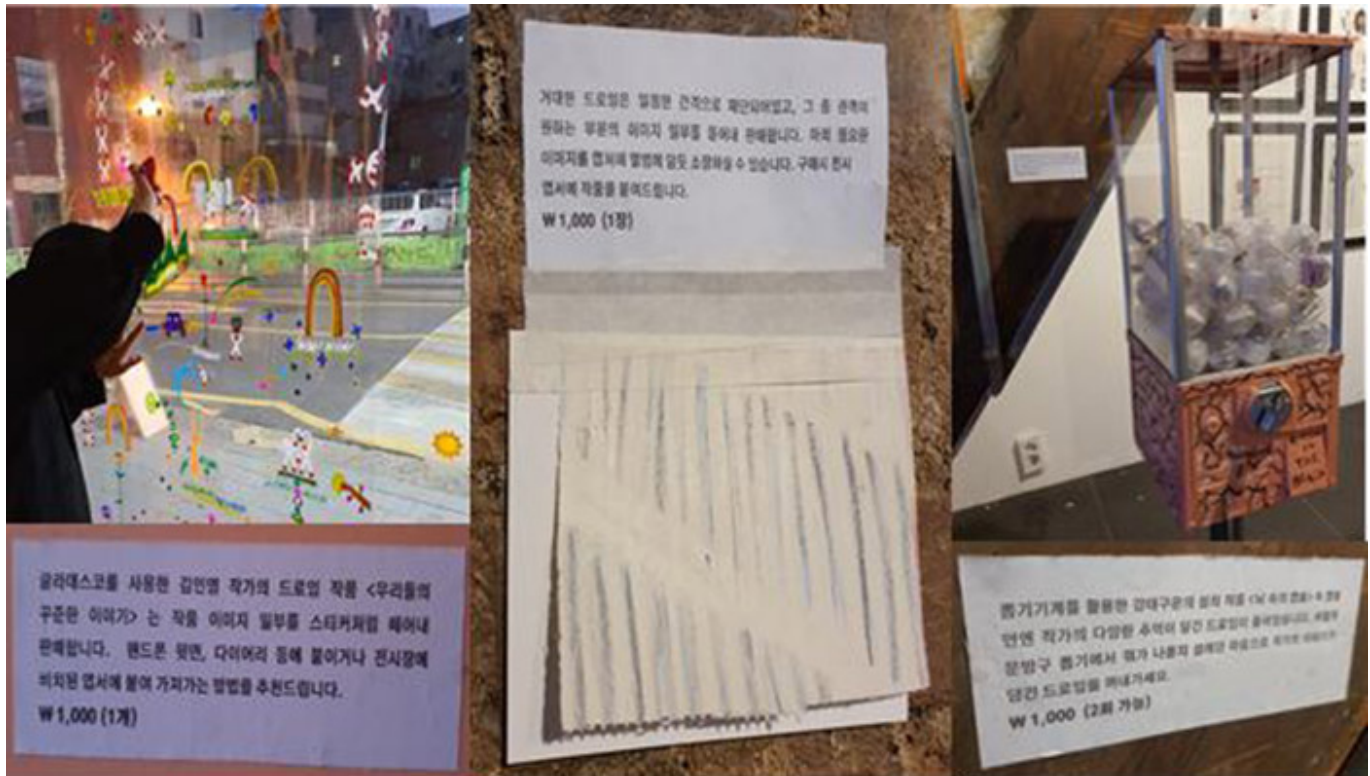

이러한 드로잉은 일정한 건축으로 제안되었고, 그 중 관객이 원하는 부분의 이미지 일부를 동시에 판매합니다. 작의 중요한 이미지를 겹치게 할법칙이 있을 수 있습니다. 구매시 전시 업체에 작품을 문의드립니다.

이러한 드로잉은 일정한 건축으로 제안되었고, 그 중 관객이 원하는 부분의 이미지 일부를 동시에 판매합니다. 작의 중요한 이미지를 겹치게 할법칙이 있을 수 있습니다. 구매시 전시 업체에 작품을 문의드립니다.

골라데스크를 사용한 김현영 작가의 드로잉 작품 <우리들의 꾸준한 이야기>는 작품 이미지 일부를 스티커처럼 떼어내 판매합니다. 핸드폰 뒷면, 다이어리 등에 붙이거나 전시장에 비치된 엽서에 붙여 가져가는 방법을 추천드립니다.
W 1,000 (1개)

거대한 드로잉은 일정한 건축으로 제안되었고, 그 중 관객이 원하는 부분의 이미지 일부를 동시에 판매합니다. 작의 중요한 이미지를 겹치게 할법칙이 있을 수 있습니다. 구매시 전시 업체에 작품을 문의드립니다.
W 1,000 (1개)

뽑기기계를 활용한 김대구군의 설치 작품 <우리의 꾸준한 이야기>는 다양한 종류의 작은 드로잉이 들어있습니다. 해당 문방구 뽑기에서 뽑기 나뭇가지에 붙여 전시장에 비치된 엽서에 붙여 가져가는 방법을 추천드립니다.
W 1,000 (2회 가능)

【00】 0000

이러한 드로잉은 일정한 건축으로 제안되었고, 그 중 관객이 원하는 부분의 이미지 일부를 동시에 판매합니다. 작의 중요한 이미지를 겹치게 할법칙이 있을 수 있습니다. 구매시 전시 업체에 작품을 문의드립니다.