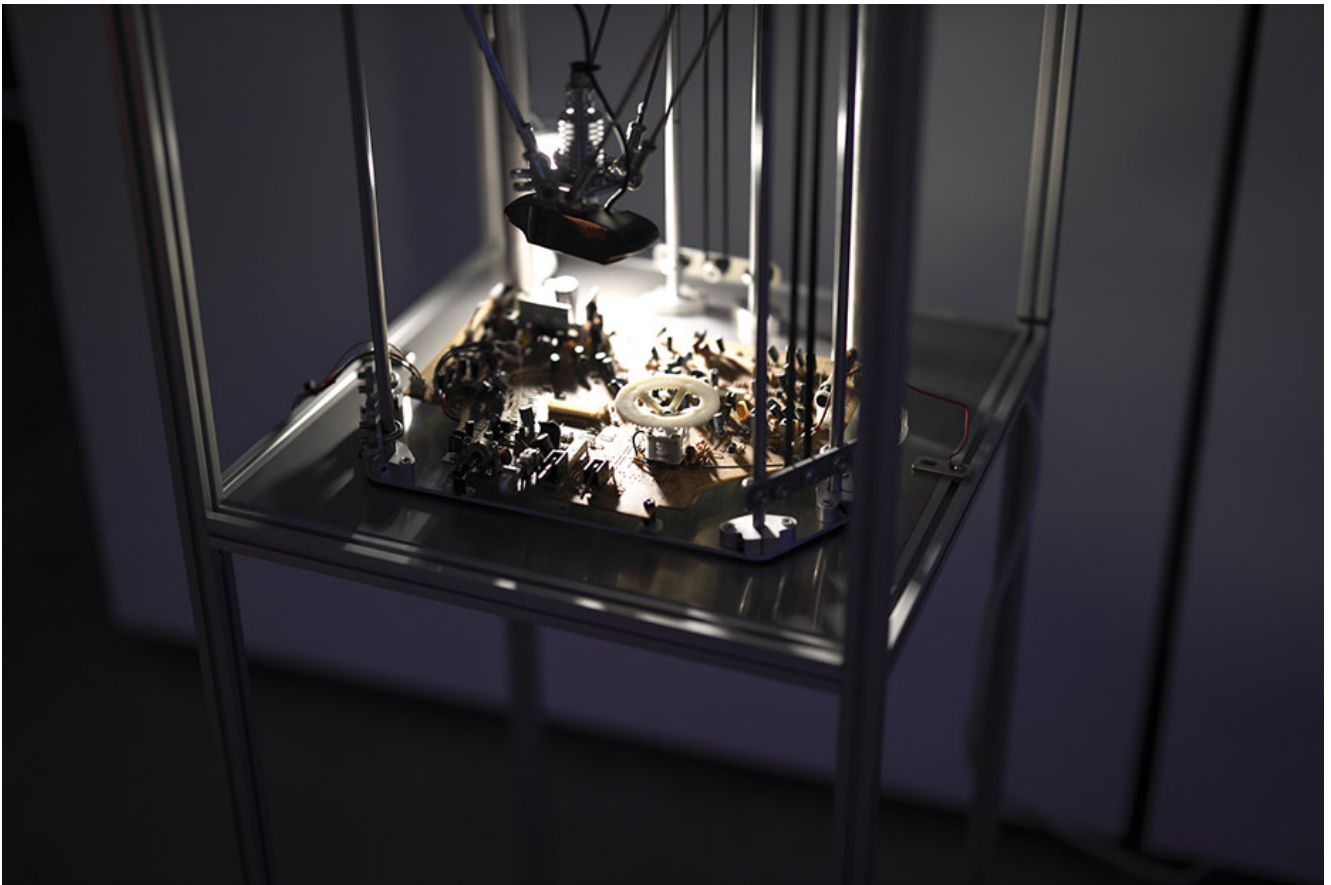

□□□□□□

□□□□□□

<Ready - Made

Manseok>

인천문화재단 우리미술관
 <Ready-Made Manseok>

이 전시를 통해 '만세옥'은 <Ready-Made Manseok> 시리즈를 선보인다. 10월 25일부터 11월 24일까지 이 전시를 통해 '만세옥'은 '만세옥' 시리즈를 선보인다. 이 전시를 통해 '만세옥'은 '만세옥' 시리즈를 선보인다.

이 전시를 통해 '만세옥'은 '만세옥' 시리즈를 선보인다. '만세옥'은 '만세옥' 시리즈를 선보인다. '만세옥'은 '만세옥' 시리즈를 선보인다. '만세옥'은 '만세옥' 시리즈를 선보인다. '만세옥'은 '만세옥' 시리즈를 선보인다.

이 전시를 통해 '만세옥'은 '만세옥' 시리즈를 선보인다. '만세옥'은 '만세옥' 시리즈를 선보인다. '만세옥'은 '만세옥' 시리즈를 선보인다. '만세옥'은 '만세옥' 시리즈를 선보인다. '만세옥'은 '만세옥' 시리즈를 선보인다.

이 전시를 통해 '만세옥'은 '만세옥' 시리즈를 선보인다. '만세옥'은 '만세옥' 시리즈를 선보인다. '만세옥'은 '만세옥' 시리즈를 선보인다. '만세옥'은 '만세옥' 시리즈를 선보인다. '만세옥'은 '만세옥' 시리즈를 선보인다.