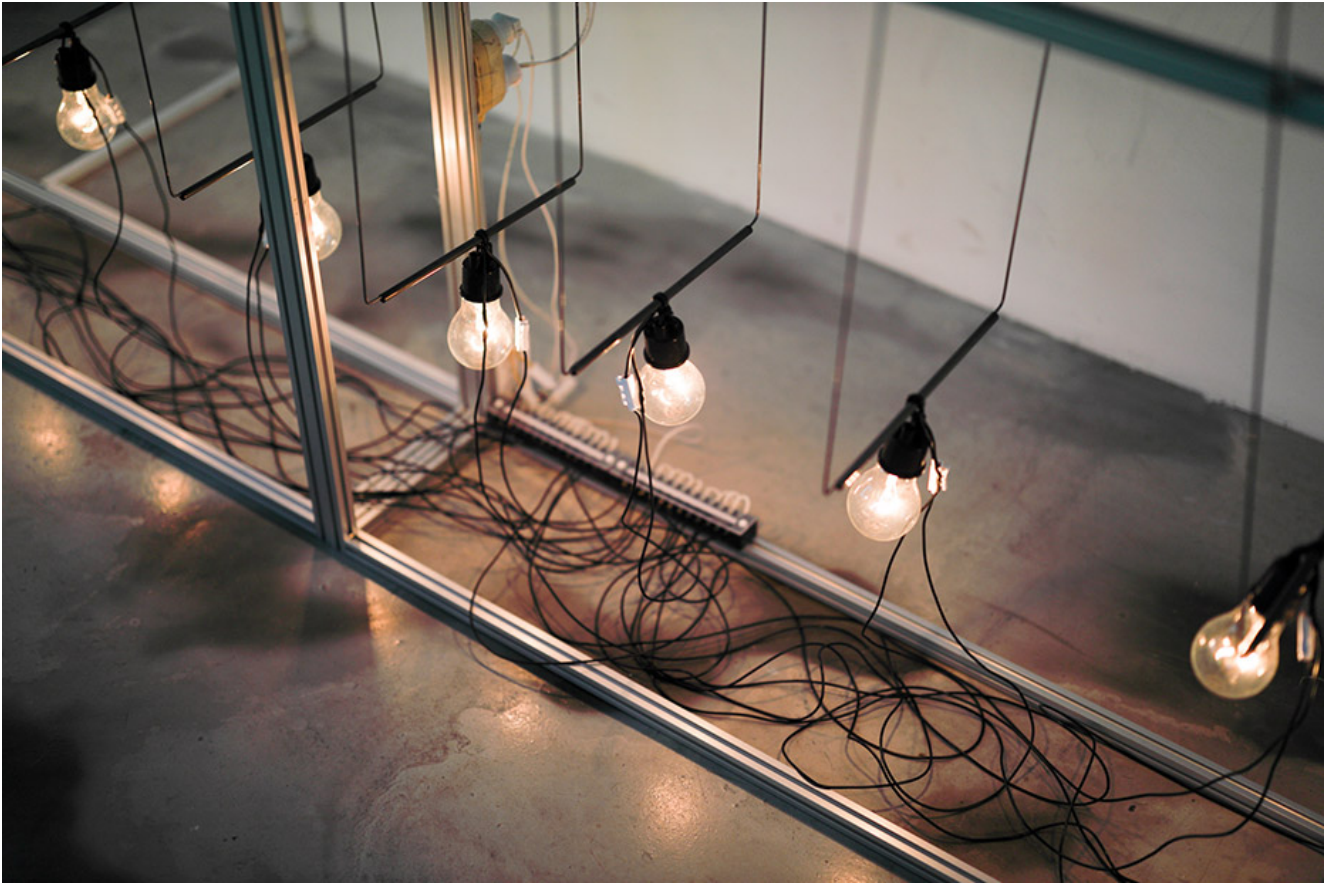

□□□□□□

□□□□□□

<Ready - Made

Manseok>

인천문화재단 우리미술관
 <Ready-Made Manseok>

이 전시를 통해 '만세옥'은 <Ready-Made Manseok> 시리즈를 선보인다. 10월 25일부터 11월 24일까지 이 전시를 통해 '만세옥'은 '만세옥' 시리즈를 선보인다. 이 전시를 통해 '만세옥'은 '만세옥' 시리즈를 선보인다.

이 전시를 통해 '만세옥'은 '만세옥' 시리즈를 선보인다. '만세옥'은 '만세옥' 시리즈를 선보인다. '만세옥'은 '만세옥' 시리즈를 선보인다. '만세옥'은 '만세옥' 시리즈를 선보인다. '만세옥'은 '만세옥' 시리즈를 선보인다.

이 전시를 통해 '만세옥'은 '만세옥' 시리즈를 선보인다. '만세옥'은 '만세옥' 시리즈를 선보인다. '만세옥'은 '만세옥' 시리즈를 선보인다. '만세옥'은 '만세옥' 시리즈를 선보인다. '만세옥'은 '만세옥' 시리즈를 선보인다.

이 전시를 통해 '만세옥'은 '만세옥' 시리즈를 선보인다. '만세옥'은 '만세옥' 시리즈를 선보인다. '만세옥'은 '만세옥' 시리즈를 선보인다. '만세옥'은 '만세옥' 시리즈를 선보인다. '만세옥'은 '만세옥' 시리즈를 선보인다.