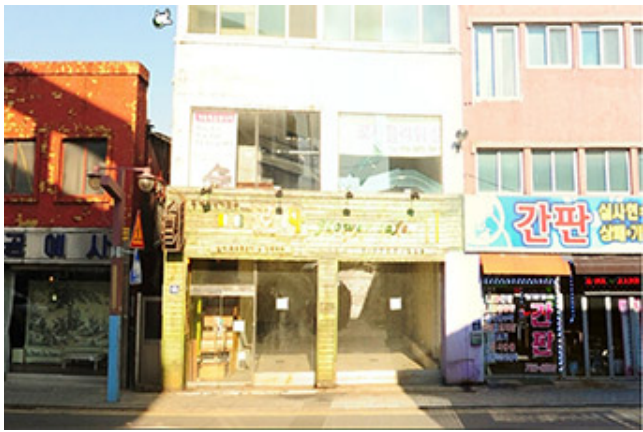

○○○○○○ ○○ ○○○ ○○○ ○○○ ○○○ ○○○ ○○○ ○○○ ○○○ ○○○ ○○○
(○) 2017년 11월 ○○○○ (○○:○○○ ○○), (○) 2019년 4월 ○○○○

○○○○ ○○○ ○○○ ○○○ ○ ○○○ ○○○ ○○○ ○○○ ○○○ ○○○ ○○○, ○○○ ○○○
○○○○○ ○○○○○ ○○○ ○○○○○ ○○○ ○○○○. ○○○ ○○ ○○○○○ ○○○ ○○○, ○○○, ○○○ ○○
○ ○○○○○ ○○○ ○○○○○○○ ○○○○○ ○○○ ○○○ ○○○ ○○○○○ ○○○○○ ○○○○○
○○○ ○○ ○○○○○ ○○○ ○○○○○ ○○○○○. ○○○ ○○○ ○○○○○ ○○○○○ ○○○○○ ○○○
○ ○○○○○ ○○○ ○○○, ○○○○○ ○○○ ○○○○○ ○○○ ○○○○. ○○○○○ ○○○ ○○○ ○○○
○○○ ○○○○○ ○○○○○.

○○○○○○ ○○○○○ ○○○○○ ○○○○○○○○○ ○○○ ○○○○○ ○○○○○ ○○○ ○○○ ○○○○. ○○○○○ ○○○
○ ○○○○○○○ ○○○○○○○ ○○○ ○○○○○○○ ○○○○○○○○○, ○○○ ○○○○○ ○○○○○, ○○○○○ ○○○
○ ○○○○○○○○○ ○○○○○ ○○○○○ ○○○○○ ○○○○○. ○○○○○○○ ○○○○○ ○○○○ ‘○○○○, ○○○○○ ○○○
○○○○○○○○○ ○○○○○ ○○○○○ ○○○○○○○○○’ ○○○○○○○○○ ○○○○○○○○○ ○○○○○○○○○, ○○○○○○○○○ ○○○
○○○○○○○○○ ○○○○○ ○○○○○ ○○○○○○○○○○○○○○○○○○○○○ ○○○○○○○○○.