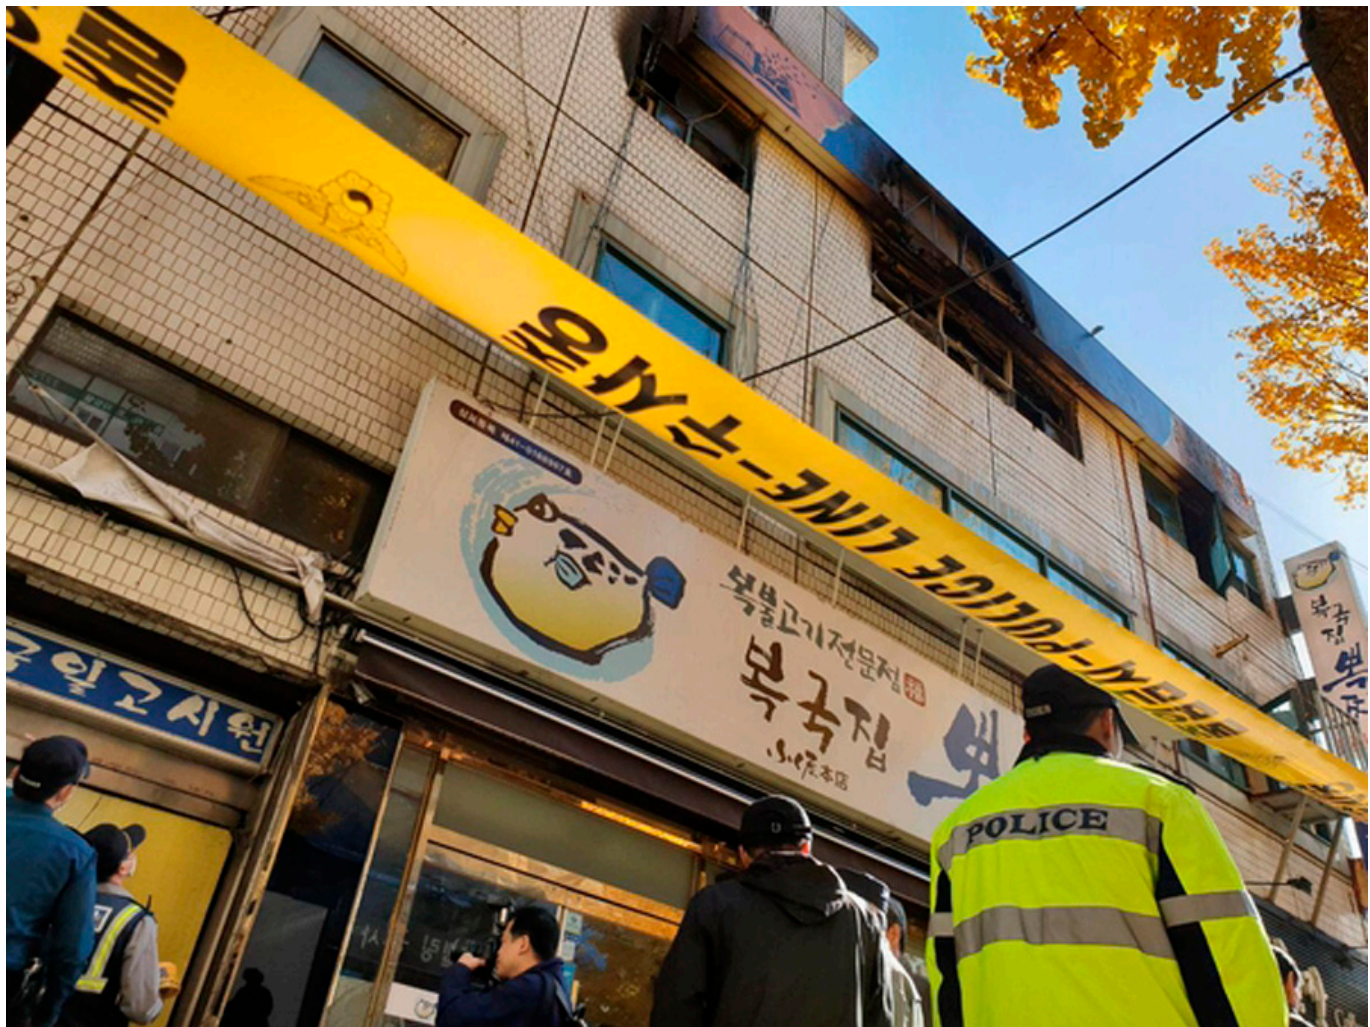

화재 발생 현장 모습 (서울특별시 소방재난본부 제공)

화재 발생 후, 소방당국은 화재 원인을 조사하고, 화재 예방을 위한 안전 점검을 실시할 예정이다. 화재로 인해 건물 외벽과 내부 시설에 상당한 피해가 발생했다. 화재 발생 당시 식당 내에는 손님들이 있었으며, 화재로 인해 건물 외벽과 내부 시설에 상당한 피해가 발생했다. 화재 발생 당시 식당 내에는 손님들이 있었으며, 화재로 인해 건물 외벽과 내부 시설에 상당한 피해가 발생했다.