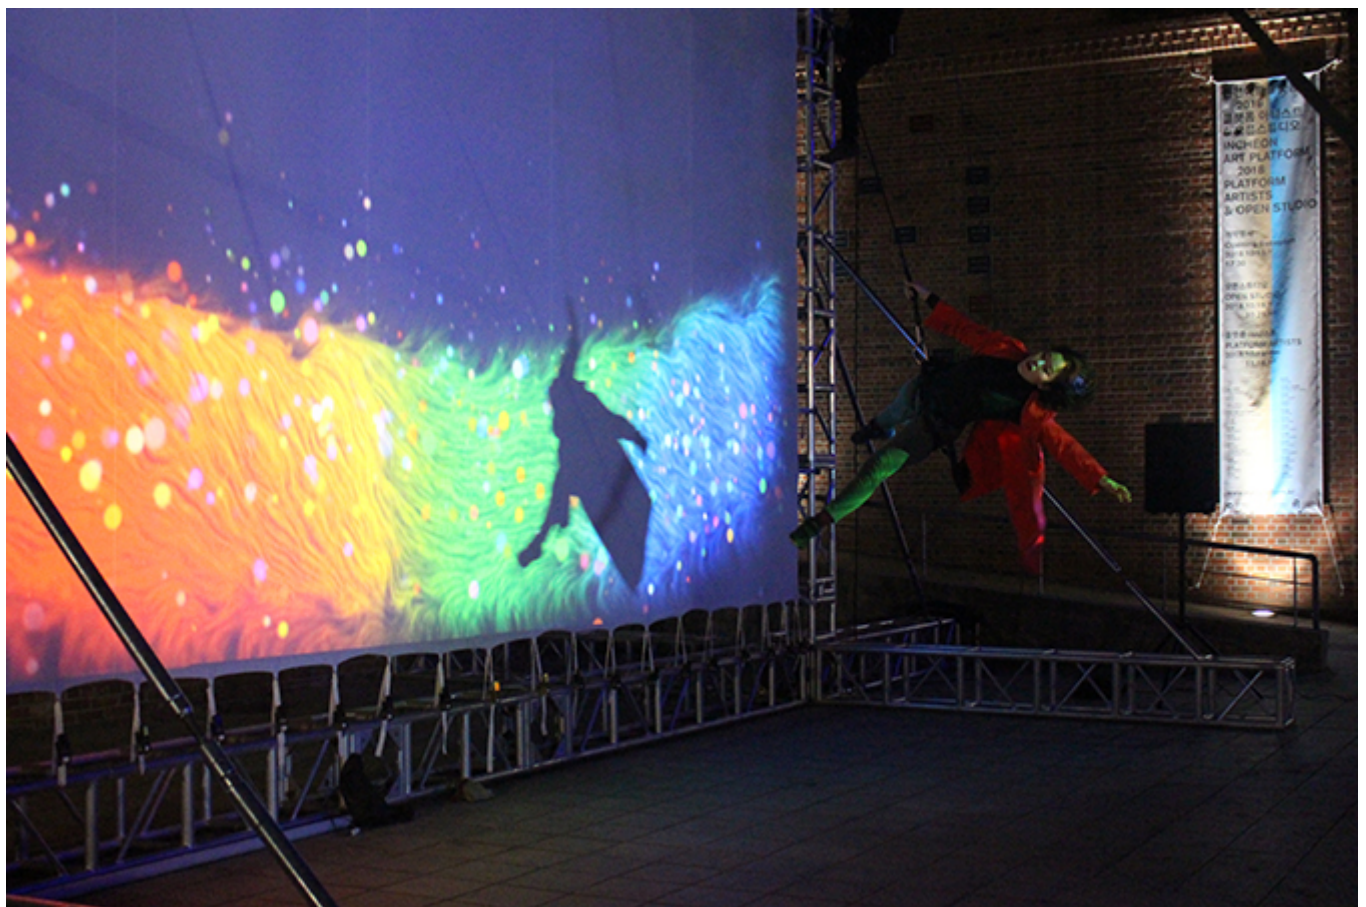

미디어 버티컬씨어터 <그리는대로>

그림을 그리는 대로, 우리의 여행은 시작된다.
상상을 그리는대로, 우리의 여행은 시작된다.

문의: 010.7612.8831

1~2월 동안 미디어 버티컬씨어터 <그리는대로>를 관람할 수 있습니다. 관람객은 그림을 그리는 대로, 우리의 여행은 시작된다. <그리는대로>는 상상력을 바탕으로 한 미디어 버티컬씨어터로, 우리의 여행을 시작합니다. <그리는대로>는 상상력을 바탕으로 한 미디어 버티컬씨어터로, 우리의 여행을 시작합니다.