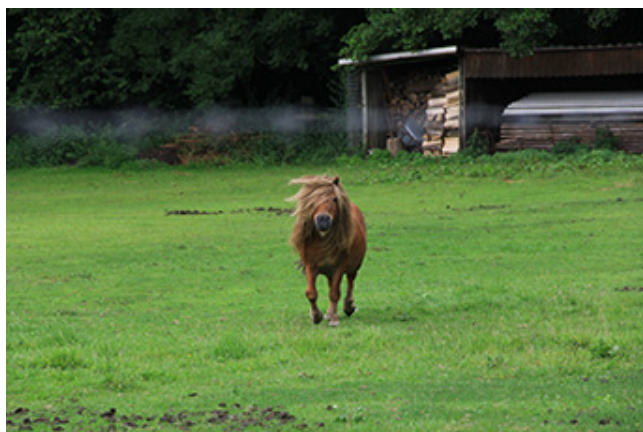

스콜리 마을 (Schöppingen)입니다.

스콜리 마을의 모습

스콜리 마을의 길

스콜리 마을은 스콜리 마을 (Münster)에서 약 30km 떨어진 곳에 있습니다. 마을은 스콜리 마을의 전통적인 건축 양식과 자연 경관을 자랑합니다. 마을에는 스콜리 마을의 전통적인 건축 양식과 자연 경관을 자랑합니다. 마을에는 스콜리 마을의 전통적인 건축 양식과 자연 경관을 자랑합니다.

18세기 스콜리 마을의 전통적인 건축 양식과 자연 경관을 자랑합니다. '스콜리 마을 예술가 마을 (Künstlerdorf Schöppingen)'은 스콜리 마을의 전통적인 건축 양식과 자연 경관을 자랑합니다. 마을에는 스콜리 마을의 전통적인 건축 양식과 자연 경관을 자랑합니다. 마을에는 스콜리 마을의 전통적인 건축 양식과 자연 경관을 자랑합니다.

스콜리 마을은 '스콜리 마을'의 전통적인 건축 양식과 자연 경관을 자랑합니다. 마을에는 스콜리 마을의 전통적인 건축 양식과 자연 경관을 자랑합니다. 마을에는 스콜리 마을의 전통적인 건축 양식과 자연 경관을 자랑합니다. 마을에는 스콜리 마을의 전통적인 건축 양식과 자연 경관을 자랑합니다.