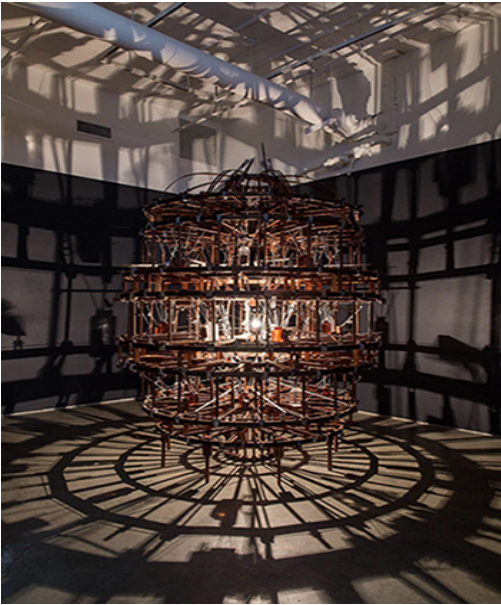

□□□□□ □□ □□ #12_□□, □□, □□, □□_60×40×170(h)cm

□□□□□ □□ □□ #9_□□, □□, □□, □□, □□_30×40×60(h)cm

徐冰 雕塑 月亮_木, 铜, 450x100x160(h)_2012

Q. 月亮 月亮 是 月亮 月亮 月亮

A. 月亮 月亮 月亮 月亮 月亮. 月亮 月亮 月亮 月亮 月亮 月亮. 月亮 月亮 月亮 月亮 月亮 月亮. 月亮 月亮 月亮 月亮 月亮 月亮. 月亮 月亮 月亮 月亮 月亮 月亮, 月亮 月亮 月亮 月亮 月亮 月亮 月亮 月亮 月亮 月亮 月亮 月亮. 月亮 月亮 月亮 月亮 月亮 月亮 月亮 月亮 月亮 月亮 月亮 月亮.

□

徐冰 月亮 月亮_木, 铜, 250x330x250cm_2013

Q. 月亮 月亮 月亮 月亮, 月亮?

A.