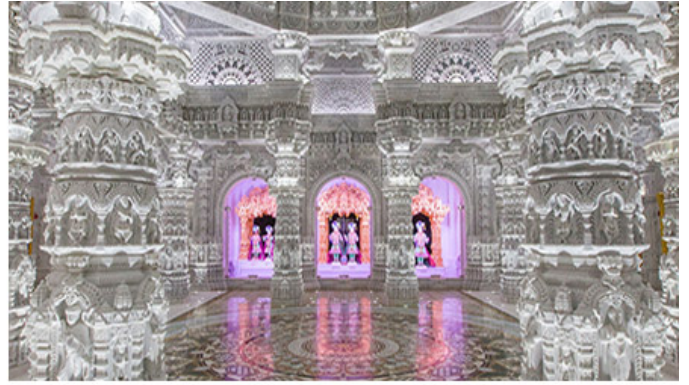

길거리에서 구입한 종교화 복사본

델리 악샤르담 사원

미국 뉴저지 New Jersey 악샤르담 사원 내부

미국 뉴저지주 뉴저시(New Jersey)에 위치한 악샤르담 사원은, 인도의 델리(Delhi)에 위치한 악샤르담 사원의 복제품입니다. 이 사원은 2005년에 완공된 것으로, 인도의 전통적인 건축 양식을 모방하여 지어졌습니다. 사원 내부에는 다양한 조각품과 벽화가 전시되어 있으며, 매일 다양한 문화 공연이 열립니다. 또한, 사원에는 악샤르담 교의 교리를 설명하는 다양한 전시품이 있습니다.

악샤르담 사원은 인도의 전통적인 건축 양식을 모방하여 지어졌으며, 사원 내부에는 다양한 조각품과 벽화가 전시되어 있습니다. 이 사원은 악샤르담 교의 교리를 설명하는 다양한 전시품을 갖추고 있으며, 매일 다양한 문화 공연이 열립니다. 또한, 사원에는 악샤르담 교의 교리를 설명하는 다양한 전시품이 있습니다. 이 사원은 악샤르담 교의 교리를 설명하는 다양한 전시품을 갖추고 있으며, 매일 다양한 문화 공연이 열립니다.

악샤르담 사원의 배탐험과 비슷한 롯데월드 신밋드의 모험

신밋드의 모험에 나타나는 파괴의 여신 칼리

악샤르담 사원의 배탐험과 비슷한 롯데월드 신밋드의 모험은, 악샤르담 사원의 배탐험과 유사한 테마를 가진 모험입니다. 이 모험은 악샤르담 교의 교리를 설명하는 다양한 전시품을 갖추고 있으며, 매일 다양한 문화 공연이 열립니다. 또한, 사원에는 악샤르담 교의 교리를 설명하는 다양한 전시품이 있습니다. 이 모험은 악샤르담 교의 교리를 설명하는 다양한 전시품을 갖추고 있으며, 매일 다양한 문화 공연이 열립니다.

델리 사원 내부 천장

이 사진은 델리 사원 내부의 천장을 보여줍니다. 천장은 매우 정교한 조각과 장식으로 꾸며져 있으며, 중앙에는 복잡한 기하학적 패턴이 있습니다. 천장은 여러 층으로 구성되어 있으며, 각 층마다 다양한 조각이 새겨져 있습니다. 전체적으로 매우 화려하고 대칭적인 구조를 가지고 있습니다.

스와미나라얀 조각상을 모신 사원의 중앙

이 사진은 스와미나라얀 조각상을 모신 사원의 중앙을 보여줍니다. 중앙에는 거대한 금색 부처상이 앉아 있으며, 그 주변에는 여러 개의 금색 조각상이 세워져 있습니다. 벽과 천장도 매우 화려하게 조각되어 있으며, 전체적으로 매우 웅장하고 아름다운 분위기를 자아냅니다.