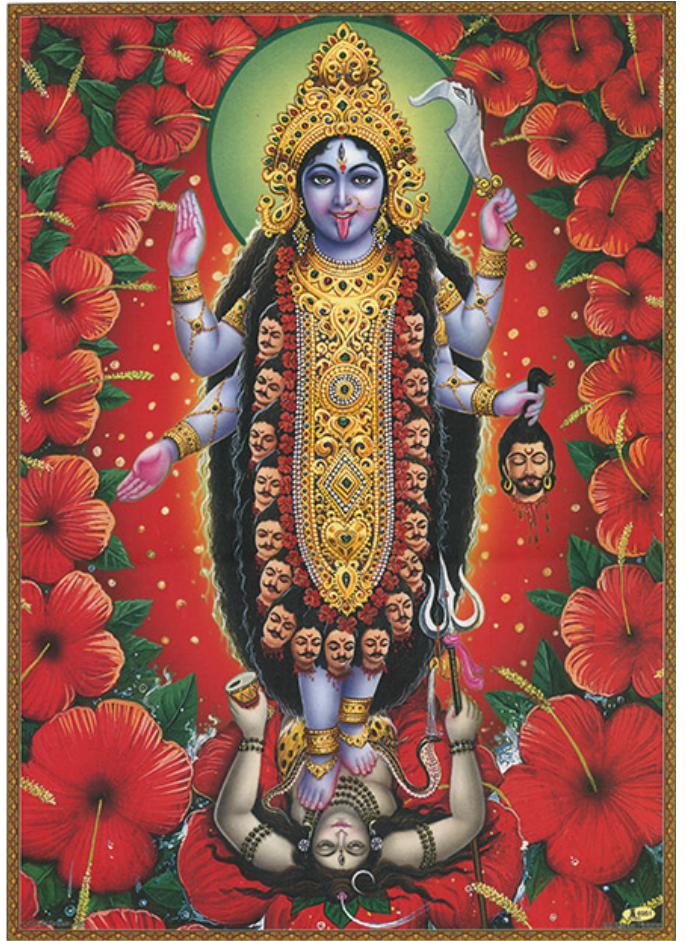

राजस्थान का इतिहास

राजस्थान का इतिहास प्राचीन काल से ही अत्यंत समृद्ध और रोचक है। इस प्रदेश में प्राचीन सभ्यताओं का अद्भुत योगदान है। 1926 में राजस्थान का गठन हुआ था।

जयपुर (Jaipur, राजस्थान का राजधानी) और अमेर (Amer) राजस्थान के प्रमुख शहर हैं। राजस्थान का इतिहास प्राचीन काल से ही अत्यंत समृद्ध और रोचक है। इस प्रदेश में प्राचीन सभ्यताओं का अद्भुत योगदान है। 1926 में राजस्थान का गठन हुआ था।

악샤르담 사원은 인도의 전통적인 건축 양식을 모방하여 지어졌으며, 사원 내부에는 다양한 조각품과 벽화가 전시되어 있습니다. 이 사원은 악샤르담 교의 교리를 설명하는 다양한 전시품을 갖추고 있으며, 매일 다양한 문화 공연이 열립니다. 또한, 사원에는 악샤르담 교의 교리를 설명하는 다양한 전시품이 있습니다. 이 사원은 악샤르담 교의 교리를 설명하는 다양한 전시품을 갖추고 있으며, 매일 다양한 문화 공연이 열립니다.

악샤르담 사원의 배탐험과 비슷한 롯데월드 신밋드의 모험

신밋드의 모험에 나타나는 파괴의 여신 칼리

악샤르담 사원의 배탐험과 비슷한 롯데월드 신밋드의 모험은, 악샤르담 사원의 배탐험과 유사한 테마를 가진 모험입니다. 이 모험은 악샤르담 교의 교리를 설명하는 다양한 전시품을 갖추고 있으며, 매일 다양한 문화 공연이 열립니다. 또한, 사원에는 악샤르담 교의 교리를 설명하는 다양한 전시품이 있습니다. 이 모험은 악샤르담 교의 교리를 설명하는 다양한 전시품을 갖추고 있으며, 매일 다양한 문화 공연이 열립니다.

델리 사원 내부 천장

이 사진은 델리 사원 내부의 천장을 보여줍니다. 천장은 매우 정교한 조각과 장식으로 꾸며져 있으며, 중앙에는 복잡한 기하학적 패턴이 있습니다. 천장은 여러 층으로 구성되어 있으며, 각 층마다 다양한 조각이 새겨져 있습니다. 전체적으로 매우 화려하고 대칭적인 구조를 가지고 있습니다.

스와미나라얀 조각상을 모신 사원의 중앙

이 사진은 스와미나라얀 조각상을 모신 사원의 중앙을 보여줍니다. 중앙에는 거대한 금색 부처상이 앉아 있으며, 그 주변에는 여러 개의 금색 조각상이 세워져 있습니다. 벽과 천장도 매우 화려하게 조각되어 있으며, 전체적으로 매우 웅장하고 아름다운 분위기를 자아냅니다.