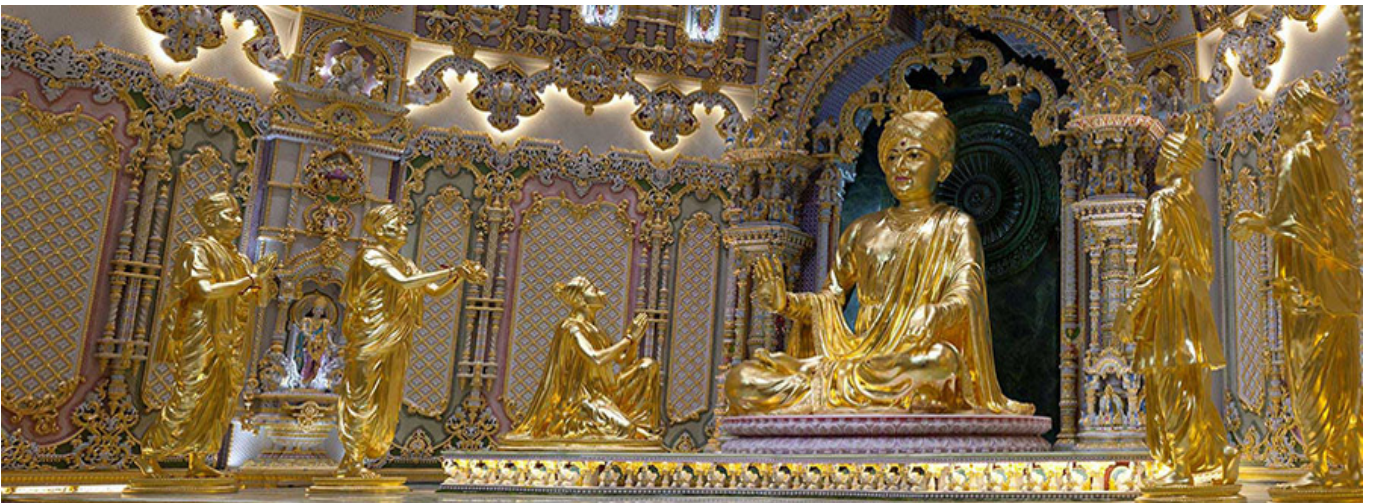

악샤르담 사원은 인도의 전통적인 건축 양식을 모방하여 지어졌으며, 사원 내부에는 다양한 조각품과 벽화가 전시되어 있습니다. 이 사원은 악샤르담 교의 교리를 설명하는 다양한 전시품을 갖추고 있으며, 매일 다양한 문화 공연이 열립니다. 또한, 사원에는 악샤르담 교의 교리를 설명하는 다양한 전시품이 있습니다. 이 사원은 악샤르담 교의 교리를 설명하는 다양한 전시품을 갖추고 있으며, 매일 다양한 문화 공연이 열립니다.

악샤르담 사원의 배탐험과 비슷한 롯데월드 신밋드의 모험

신밋드의 모험에 나타나는 파괴의 여신 칼리

악샤르담 사원의 배탐험과 비슷한 롯데월드 신밋드의 모험은, 악샤르담 사원의 배탐험과 유사한 테마를 가진 모험입니다. 이 모험은 악샤르담 교의 교리를 설명하는 다양한 전시품을 갖추고 있으며, 매일 다양한 문화 공연이 열립니다. 또한, 사원에는 악샤르담 교의 교리를 설명하는 다양한 전시품이 있습니다. 이 모험은 악샤르담 교의 교리를 설명하는 다양한 전시품을 갖추고 있으며, 매일 다양한 문화 공연이 열립니다.

델리 사원 내부 천장

이 사진은 델리 사원 내부의 천장을 보여줍니다. 천장은 매우 정교한 조각과 장식으로 꾸며져 있으며, 중앙에는 복잡한 기하학적 패턴이 있습니다. 천장은 여러 층으로 구성되어 있으며, 각 층마다 다양한 조각이 새겨져 있습니다. 전체적으로 매우 화려하고 대칭적인 구조를 가지고 있습니다.

스와미나라얀 조각상을 모신 사원의 중앙

이 사진은 스와미나라얀 조각상을 모신 사원의 중앙을 보여줍니다. 중앙에는 거대한 금색 부처상이 앉아 있으며, 그 주변에는 여러 개의 금색 조각상이 세워져 있습니다. 벽과 천장도 매우 화려하게 조각되어 있으며, 전체적으로 매우 웅장하고 아름다운 분위기를 자아냅니다.